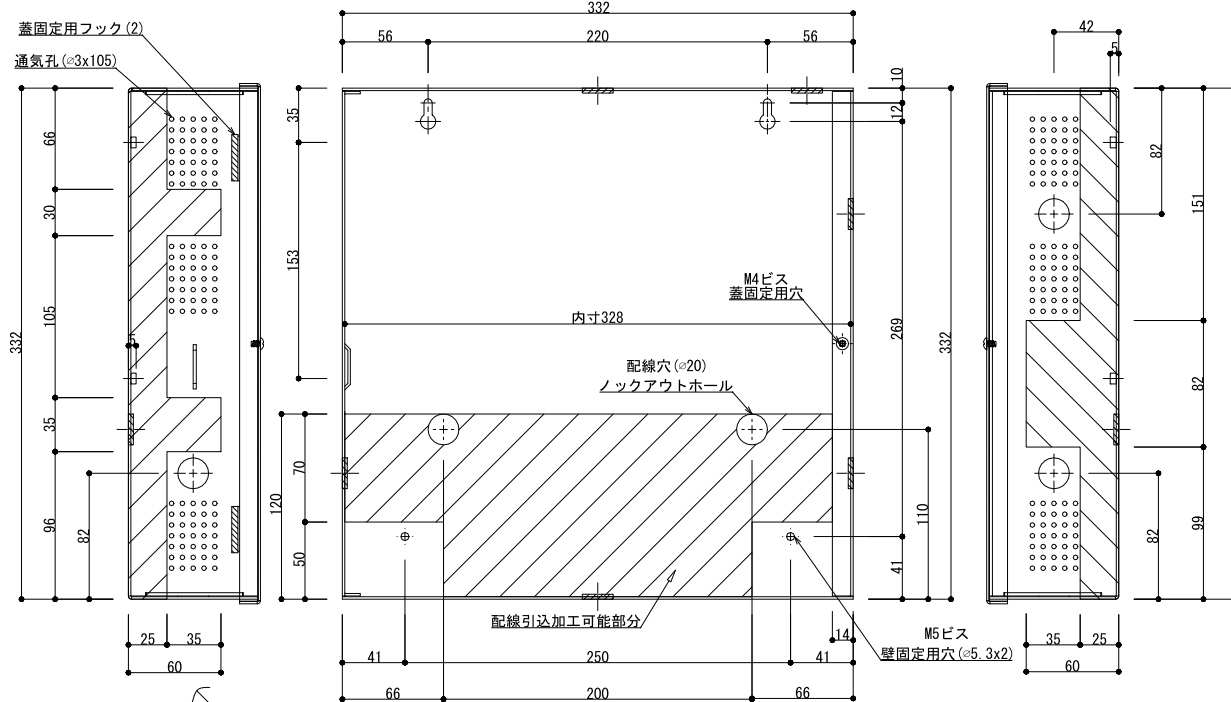

左側面図

正面内部図

右側面図

正面外観図(蓋)

鉄板厚	1.6mm
塗装皮膜厚	0.07mm-0.10mm
塗装色	ホワイト
スタッド	直径7mm / 高さ5mm
取付ネジ	4mm
入力電圧	AC 100V, 130VA (1.3A)
出力電圧	出力端子1 : DC24V 1A(最大)
	出力端子2 : DC24V 1A(最大)
	出力端子3 : DC24V 1A(最大)
	出力端子1・2・3の合計は3A(最大)

交換・主要ヒューズサイズ	F4A H250V
オプションバッテリー	20-101A(バッテリータイプ:リチャージャブルバッテリー)
	持続時間:30分以上(建築基準法準拠)
LEDインジケーター	赤 電源ランプ
	緑 DCランプ
	黄 バッテリーランプ
寸法 / 重量	(H)337 x (W)337 x (D)86 / 7Kg