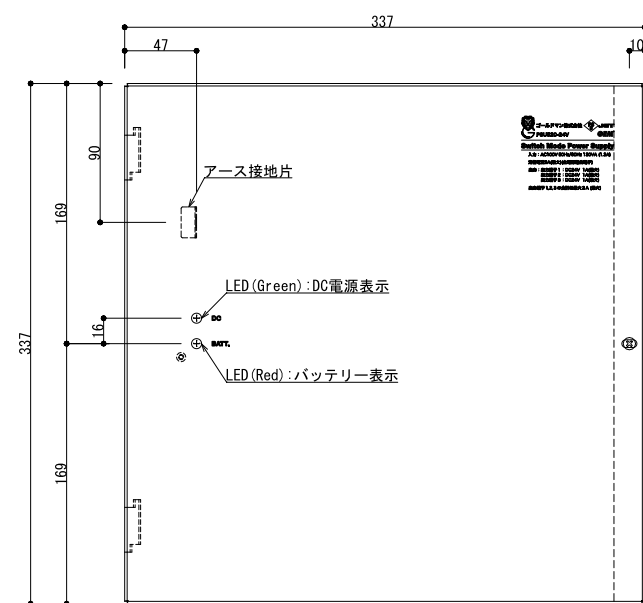

左側面図

正面内部図

右側面図

正面外観図(蓋)

鉄板厚	1.6mm
塗装皮膜厚	0.07mm-0.10mm
塗装色	ホワイト
スタッド	直径7mm / 高さ5mm
取付ネジ	4mm
入力電圧	AC 100V, 130VA (1.3A)
出力電圧	出力端子1 : DC24V 1A(最大)
	出力端子2 : DC24V 1A(最大)
	出力端子3 : DC24V 1A(最大)
	出力端子1・2・3の合計は3A(最大)

交換・主要ヒューズサイズ	F4A H250V
オプションバッテリー	20-101A(バッテリータイプ:リチャージャブルバッテリー)
	持続時間:30分以上(建築基準法準拠)
LEDインジケーター	赤 電源ランプ
	緑 DCランプ
	黄 バッテリーランプ
寸法 / 重量	(H)337 x (W)337 x (D)86 / 7Kg