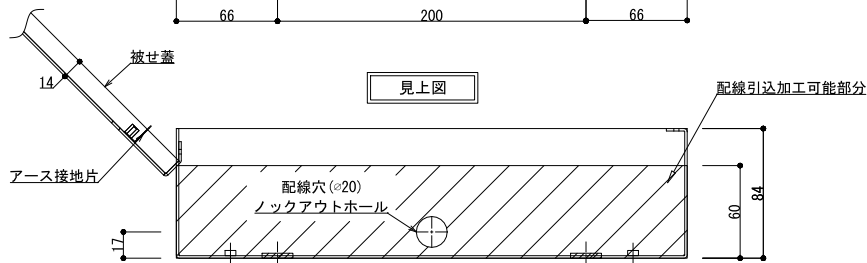

左側面図

正面内部図

右側面図

正面外観図(蓋)

鉄板厚	1.6mm
塗装皮膜厚	0.07mm-0.10mm
塗装色	ホワイト
スタッド	直径7mm / 高さ5mm
取付ネジ	4mm
入力電圧	AC 100V, 130VA (1.3A)
出力電圧	出力端子1 : DC24V 1A(最大)
	出力端子2 : DC24V 1A(最大)
	出力端子3 : DC24V 1A(最大)
	出力端子1・2・3の合計は3A(最大)

交換・主要ヒューズサイズ	F4A H250V
オプションバッテリー	20-101A(バッテリータイプ:リチャージャブルバッテリー)
	持続時間:30分以上(建築基準法準拠)
LEDインジケーター	赤 電源ランプ
	緑 DCランプ
	黄 バッテリーランプ
寸法 / 重量	(H)337 x (W)337 x (D)86 / 7Kg